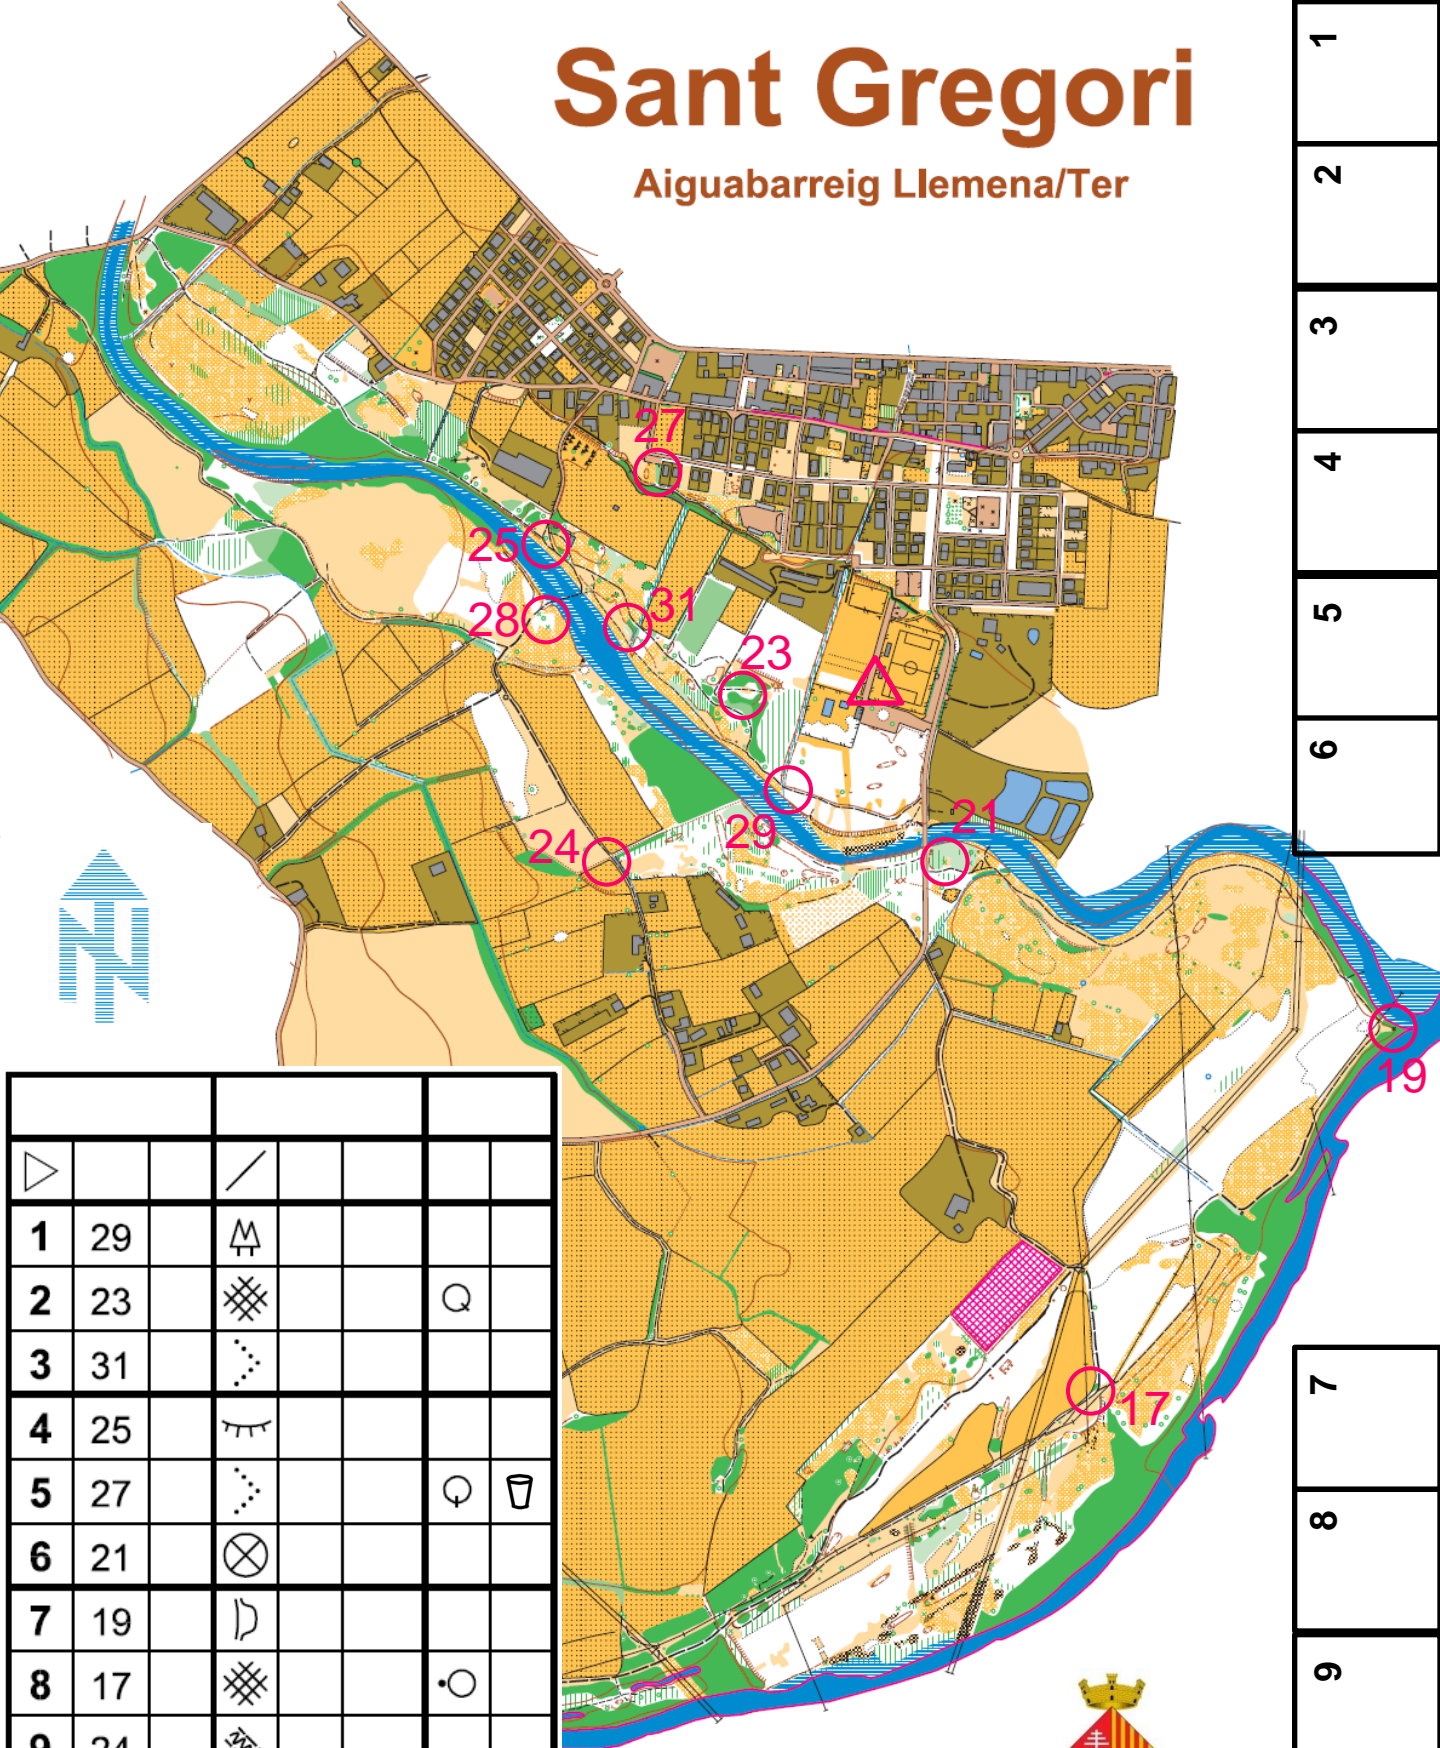

Sant Gregori

Aiguabarreig Llemena/Ter

▷		/			
1	29	⌂			
2	23	⊗		Q	
3	31	⋯			
4	25	☂			
5	27	⋯		♀	♂
6	21	⊗			
7	19	⌒			
8	17	⊗		○	
9	24	⊗			
10	28	⌒			
○					○

+ informació a:
www.stgregori.com/centrebtt

Ajuntament
 Sant Gregori

1
2
3
4
5
6
7
8
9
10